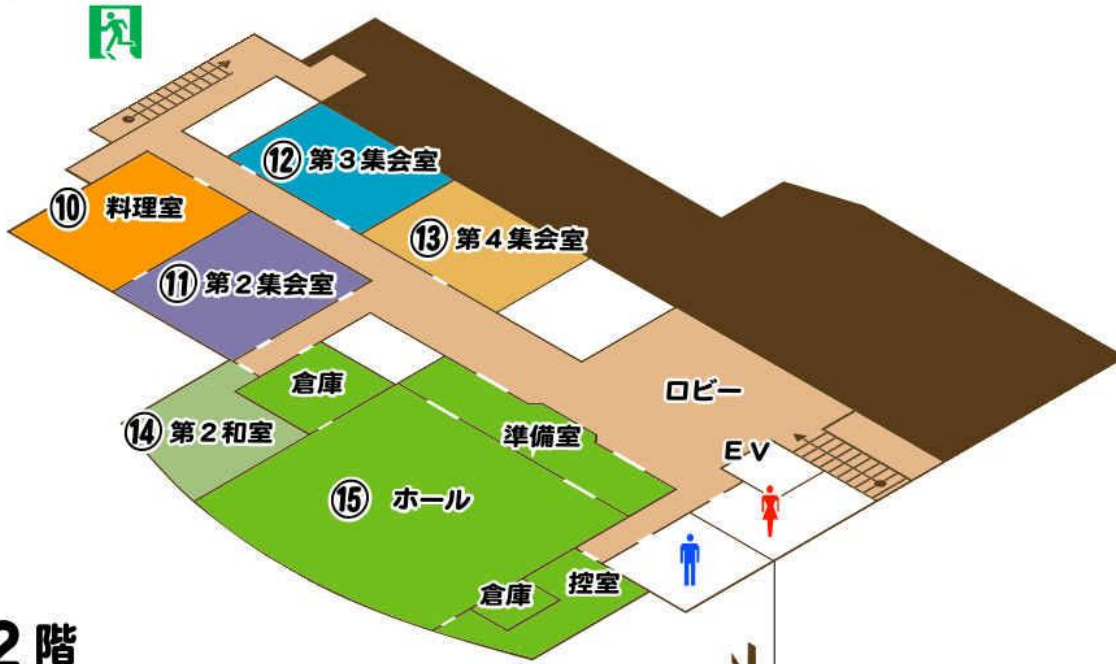

館内案内図

3階

2階

1階

牧野生涯学習市民センター

3階

- ⑩ 料理室
- ⑪ 第2集会室
- ⑫ 第3集会室
- ⑬ 第4集会室
- ⑭ 第2和室
- ⑮ ホール

2階

- ① 事務室
- ② 音楽室
- ③ 第1集会室
- ④ プレイルーム
- ⑤ じどう室
- ⑥ 第1和室
- ⑦ 録音室
- ⑧ 保育室
- ⑨ 印刷室

1階

- 牧野サービスコーナー
- 牧野図書館
- 開架室
 - 第1集会室
 - 第2集会室
 - 事務室